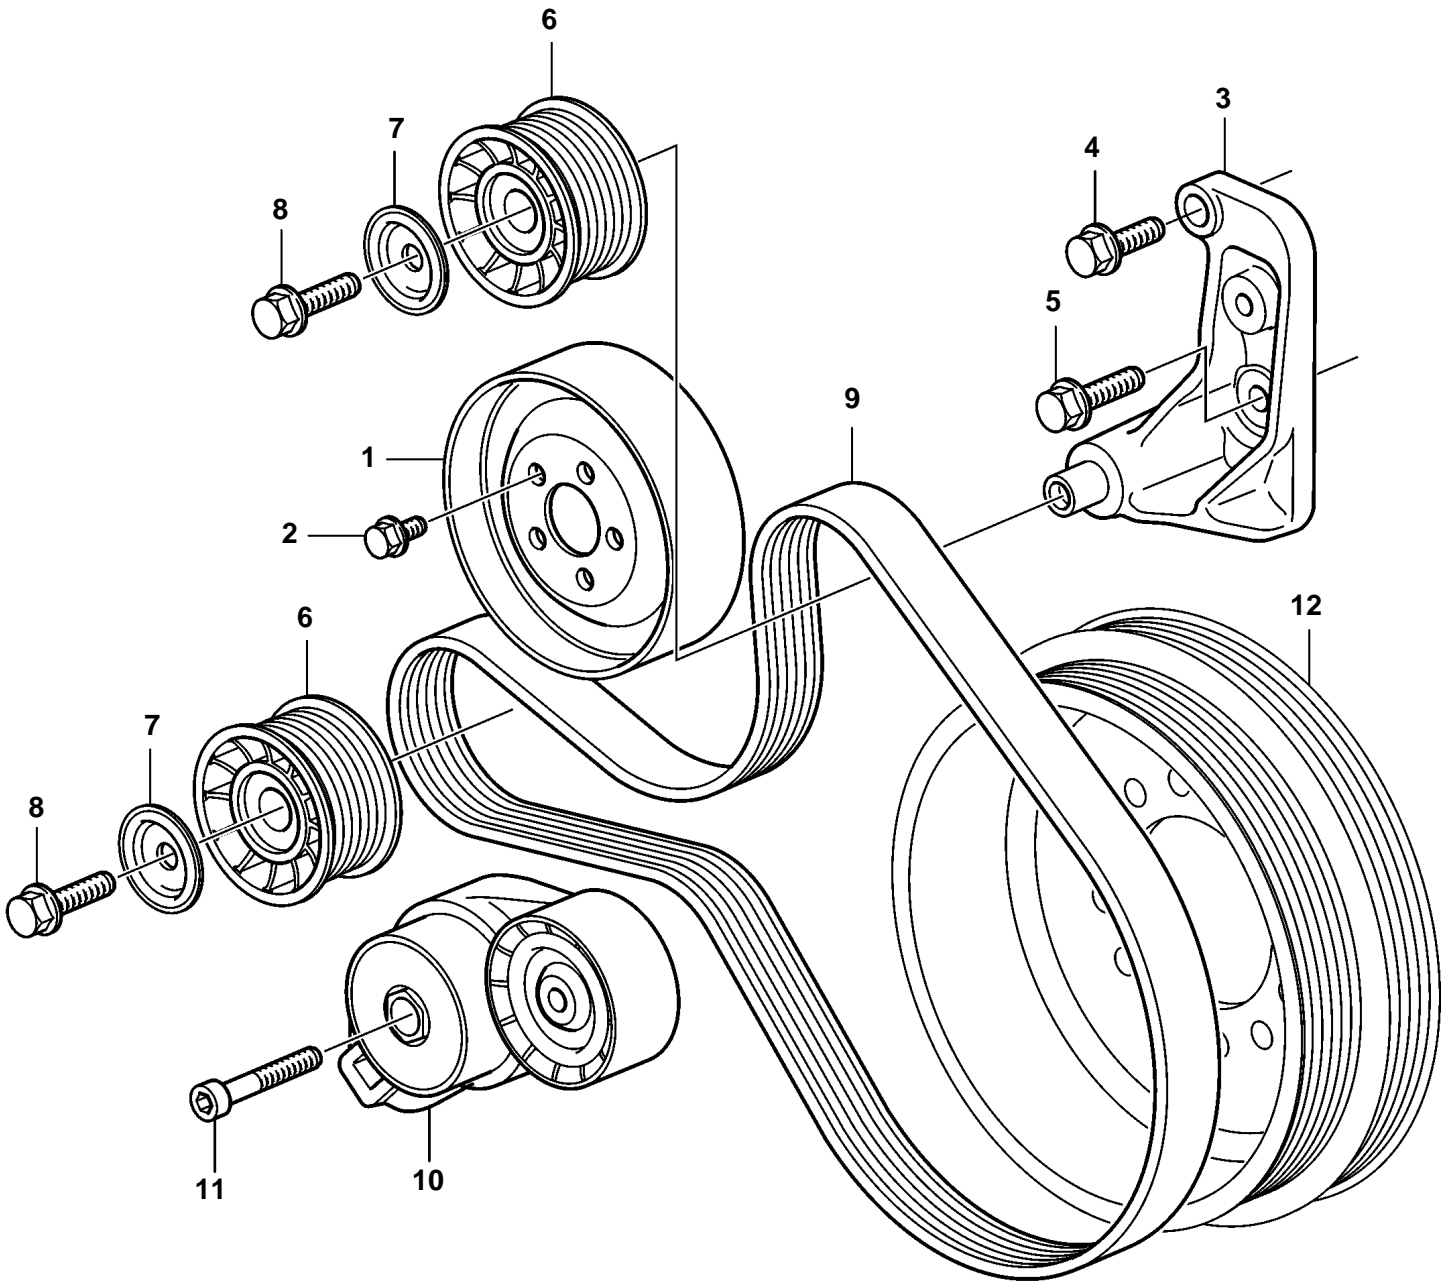

D16C-A MG RC

23315

D16C-A MG RC

REF	PART NO.	QTY	DESCRIPTION
1	20538853	1	Pulley
2	947107	5	Flange screw
3	3812765	1	Bracket
4	946472	1	Flange screw
5	946441	1	Flange screw
6	20851842	2	Idler pulley
7	8097084	2	Cover
8	946441	2	Flange screw
9	3883978	1	V-ribbed belt
10	20487079	1	Belt tensioner
11	959247	1	Hex. socket screw
12	3837486	1	Pulley, crankshaft